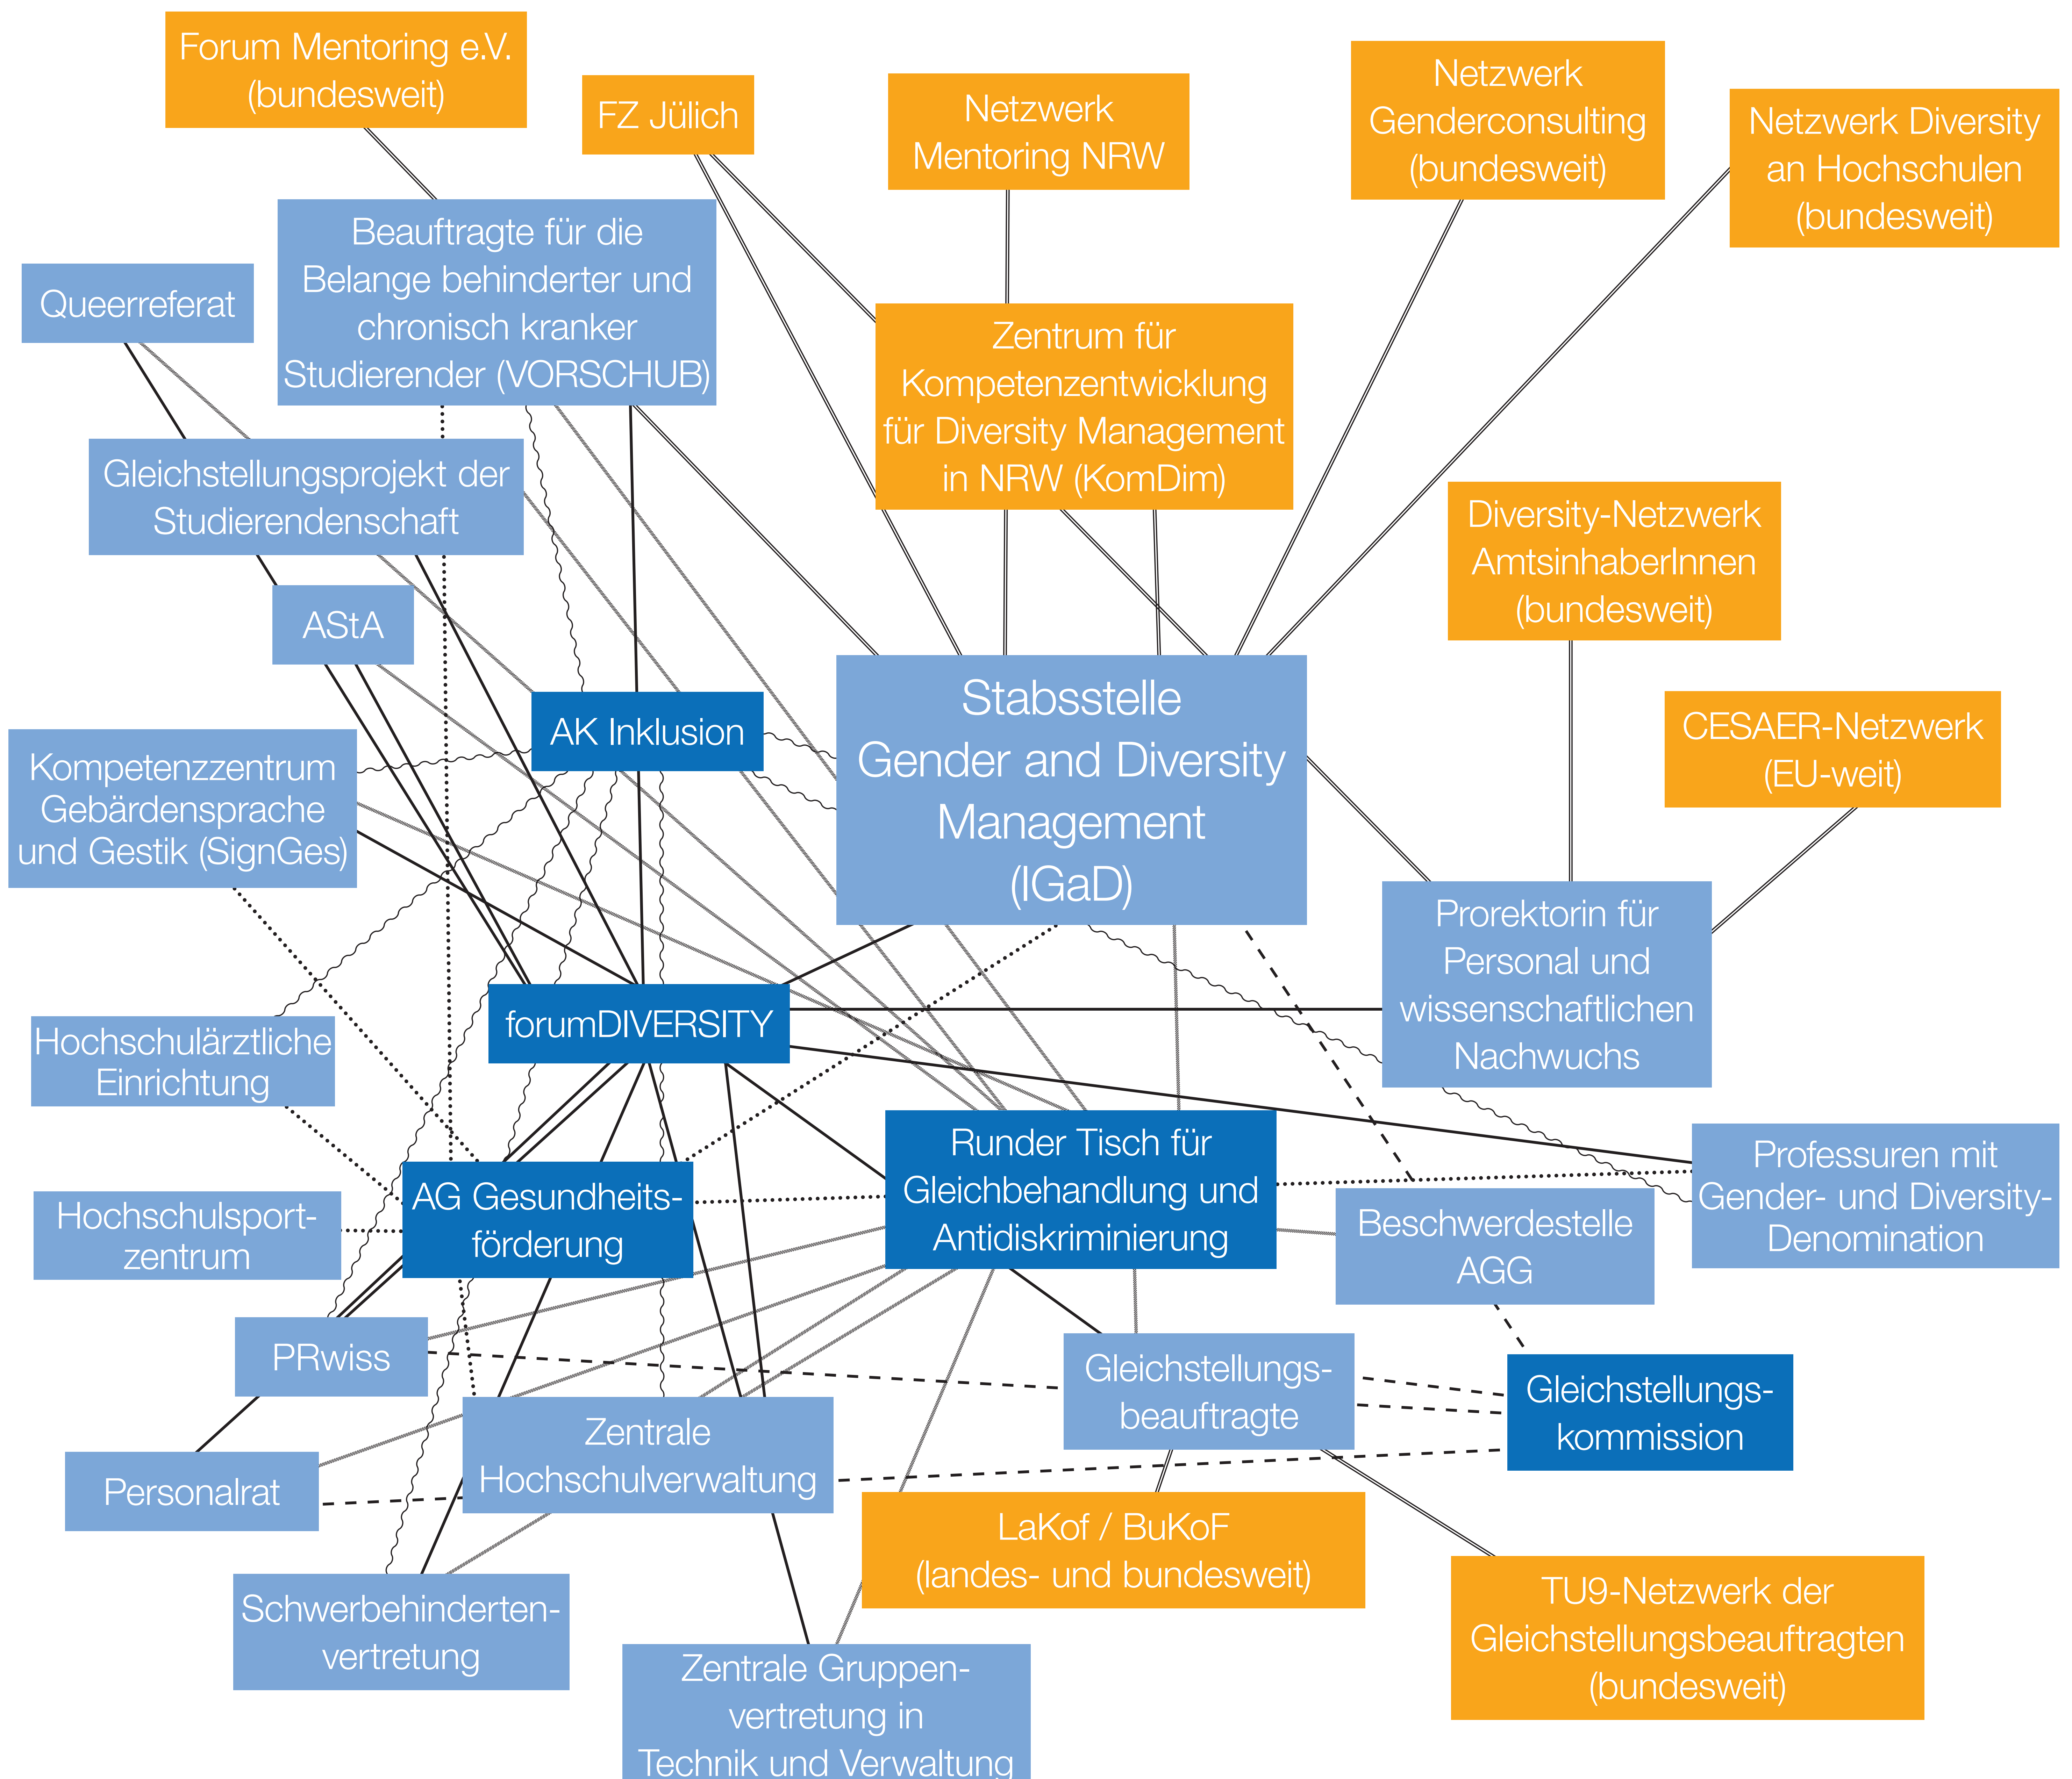

Gender und Diversity Management

Netzwerke und Kooperationen

Legende

Hellblau = Institutionen der RWTH

Dunkelblau = Gremien der RWTH

Orange = Externe Netzwerke und Institutionen